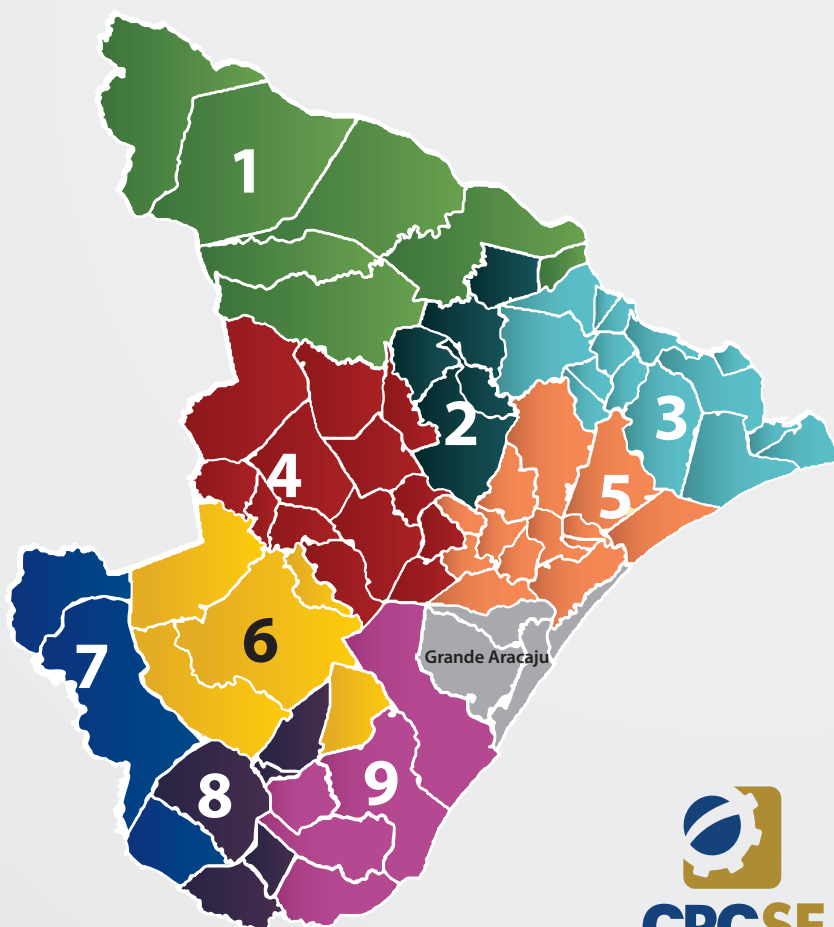

Composição das áreas de representação do CRCSE nas regiões do Estado de Sergipe

Com a modernização dos serviços ofertados por este regional, em especial os de Fiscalização, de Registro e de Educação Continuada, o Conselho Regional de Contabilidade de Sergipe (CRCSE), dividiu o Estado em nove áreas representativas para atender às demandas e necessidades dos Profissionais da Contabilidade de todas as regiões sergipanas.

3 Baixo São Francisco Sergipano

- Amparo do São Francisco
- Brejo Grande
- Canhoba
- Cedro de São João
- Ilha das Flores
- Japoatã
- Malhada dos Bois
- Muribeca
- Neópolis
- Pacatuba
- Propriá
- Santana do São Francisco
- São Francisco
- Telha

5 Leste Sergipano

- Capela
- Carmópolis
- Divina Pastora
- General Maynard
- Japarutuba
- Laranjeiras
- Maruim
- Pirambu
- Riachuelo
- Rosário do Catete
- Santa Rosa de Lima
- Santo Amaro das Brotas
- Siriri

6 Centro Sul Sergipano I

- Lagarto
- Riachão do Dantas
- Salgado
- São Domingos
- Simão Dias

7 Centro Sul Sergipano II

- Poço Verde
- Tobias Barreto
- Tomar do Geru

8 Sul Sergipano II

- Itabaianinha
- Cristinápolis
- Pedrinhas
- Boquim
- Umbaúba